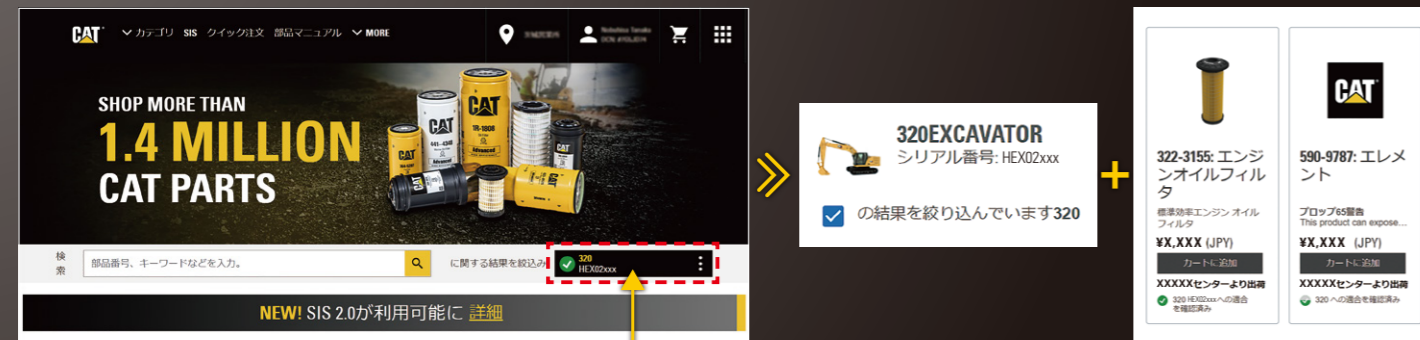

POINT 3 お持ちの機械に合った部品が迷わず選べる

お持ちの機械を選択し、部品検索すれば、選択した機械に合致した部品のみが表示