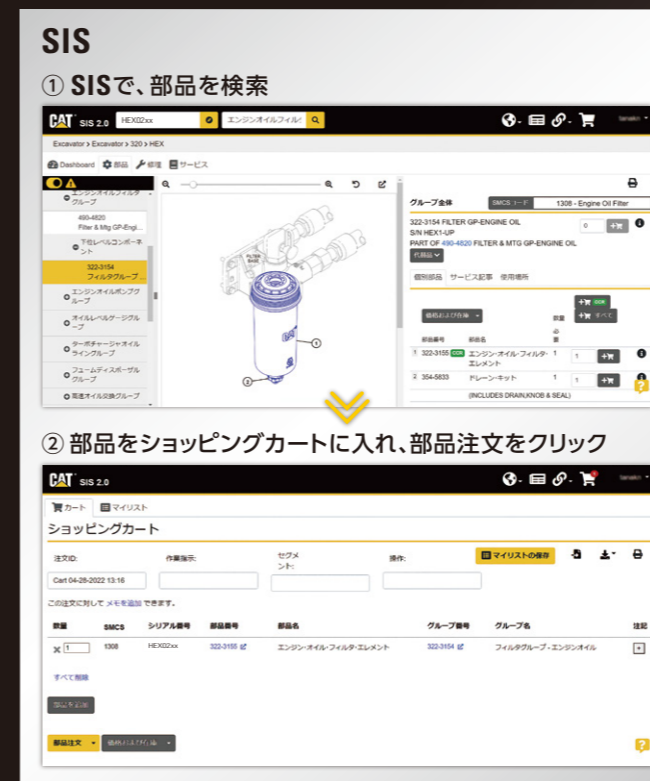

POINT 4 SISとPARTS.CAT.COMを活用すれば高度な部品検索・注文も楽々

Cat® Service Information Systemは、キャタピラーがサービスに関わる情報を提供するオンラインシステムであり、取扱説明書の閲覧や詳細な部品検索などが可能です。SISの部品検索機能を活用すれば、お客様ご自身で整備や修理を行う際、どこで、どのような部品が必要であるかを確認することができます。さらに、SISとPARTS.CAT.COMは連動しているため、SISで必要な部品を選択し購入手続きを進めていくと、PARTS.CAT.COMへ繋がり部品を注文できます。検索した部品番号の再入力の手間が省けるとともに、入力間違いによる誤注文も防止できます。